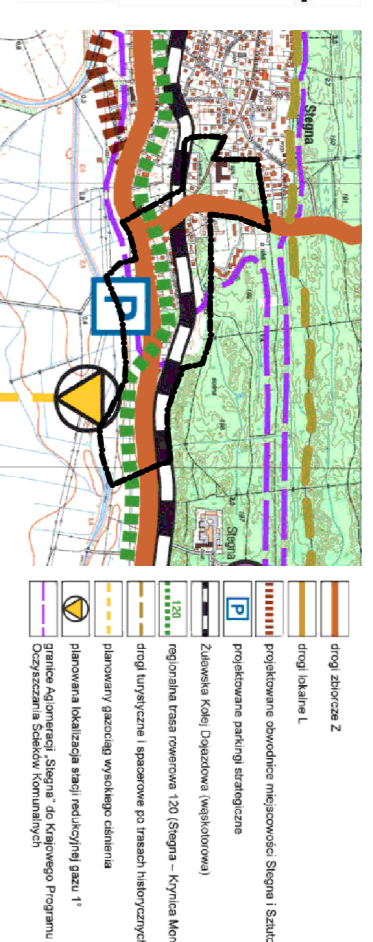

MIEJSCOWY PLAN ZAGOSPODAROWANIA PRZESTRZENNEGO DLA CZĘŚCI WSI STEGNA (SKALA ORYGINAŁU) 1 : 2000

PROGNOZA ODDZIAŁYWANIA NA ŚRODOWISKO

0 10 20 30 40 50 100 m

POZYTYWNE USTALENIA PLANU

1. OTULINA PARKU KRAJOBRAZOWEGO WIERZEA WISLIAN - CĄŁY OBSZAR PLANU
   - KORYTARZ EKOLOGICZNY PRZYMORSKI WSCHODNI
   - FUNKCJE ZABUDOWY Z OBOWIĄZKIEM WPROWADZENIA
   - MIN. 40% POWIERZCHNI BIOLOGICZNE CZYNNEJ - MN1, MN2
2. **USTALENIA PLANU KONFLIKTOWE ZE ŚRODOWISKIEM**
3. KDG, KODZ
   - KPS

1. **TERENY INFRASTRUKTURY**
2. TI TERENY INFRASTRUKTURY
   - WEZA WĘZŁY
   - STACJA TRANSFORMATOROWA
   - STACJA ELEKTRYCZNA KRAJOBRAZOWEGO PROGRAMU OCZYSZCZANIA ŚCIEKÓW KOMUNALNYCH
3. **OCHRONA DZIEDZICTWA KULTUROWEGO I ZABYTKÓW**
4. GRANICA STREFY OCHRONY KONSERWATORSKEJ
   - OBIEKTY WPISANE DO GMINNEJ EVIDENCJI ZABYTKÓW
   - GRANICA STREFY OCHRONY ARCHEOLOGICZNEJ
   - STANOWISKO ARCHEOLOGICZNE Z 50 M STREFA OCHRONNA STANOWISKA
5. **OCHRONA ŚRODOWISKA PRZYRODNICZEGO**
6. POMNIK PRZYRODY
   - OTULINA PARKU KRAJOBRAZOWEGO WIERZEA WISLIAN
   - KORYTARZ EKOLOGICZNY
   - KORYTARZ EKOLOGICZNY PRZYMORSKI WSCHODNI
   - GRANICA POLDERÓW
   - WAŁ OCHRONNY PROJEKTOWANEGO UZYTEKU EKOLOGICZNEGO
7. **INFORMACJE**
8. PROJEKTOWANY UZYTEK EKOLOGICZNY - STĘPIENISKIE NEULFARY
   - TERENY WÓD POWIERZCHNIOWYCH SIŁOŁĄDOWYCH
   - ALTERNATYWNY DOŁĄD DO TERENU W12
9. **WZGLĘDNY PLAN**
10. **WZGLĘDNY PLAN**
11. **WZGLĘDNY PLAN**

Woj. | Pomorskie Powiat | Bytów Gmina | Stegna Dzielnica | Stegna		MAPA SYTUACYJNA - WYSKRĘŚCENIA Z UZEBROJENIEM TERENU Forma: 1:2000 1. Wskazanie na planie miejscowości Stegna, gmina Stegna, powiat Bytów, województwo pomorskie. 2. Wskazanie na planie miejscowości Stegna, gmina Stegna, powiat Bytów, województwo pomorskie. 3. Wskazanie na planie miejscowości Stegna, gmina Stegna, powiat Bytów, województwo pomorskie.		WZGLĘDNY PLAN WZGLĘDNY PLAN WZGLĘDNY PLAN	
Woj. | Pomorskie Powiat | Bytów Gmina | Stegna Dzielnica | Stegna		MAPA SYTUACYJNA - WYSKRĘŚCENIA Z UZEBROJENIEM TERENU Forma: 1:2000 1. Wskazanie na planie miejscowości Stegna, gmina Stegna, powiat Bytów, województwo pomorskie. 2. Wskazanie na planie miejscowości Stegna, gmina Stegna, powiat Bytów, województwo pomorskie. 3. Wskazanie na planie miejscowości Stegna, gmina Stegna, powiat Bytów, województwo pomorskie.		WZGLĘDNY PLAN WZGLĘDNY PLAN WZGLĘDNY PLAN	
Woj. | Pomorskie Powiat | Bytów Gmina | Stegna Dzielnica | Stegna		MAPA SYTUACYJNA - WYSKRĘŚCENIA Z UZEBROJENIEM TERENU Forma: 1:2000 1. Wskazanie na planie miejscowości Stegna, gmina Stegna, powiat Bytów, województwo pomorskie. 2. Wskazanie na planie miejscowości Stegna, gmina Stegna, powiat Bytów, województwo pomorskie. 3. Wskazanie na planie miejscowości Stegna, gmina Stegna, powiat Bytów, województwo pomorskie.		WZGLĘDNY PLAN WZGLĘDNY PLAN WZGLĘDNY PLAN	

DATA WZNIKNIĘCIA: 2012