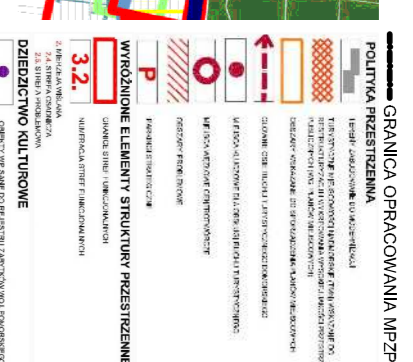

MIEJSCOWY PLAN ZAGOSPODAROWANIA PRZESTRZENNEGO DLA CZĘŚCI WSI STEGNA (SKALA ORYGINAŁU) 1 : 2000

PROGNOZA ODDZIAŁYWANIA NA ŚRODOWISKO

0 10 20 30 40 50 100 m

POZYTYWNE USTALENIA PLANU

1. OTULINA PARKU KRAJOBRAZOWEGO WIERZEA WISLIAN - CĄŁY OBSZAR PLANU
   - KORYTARZ EKOLOGICZNY PRZYMORSKI WSCHODNI
   - FUNKCJE ZABUDOWY Z OBOWIĄZKIEM WPROWADZENIA
   - MIN. 40% POWIERZCHNI BIOLOGICZNE CZYNNEJ - MN1, MN2
2. **USTALENIA PLANU KONFLIKTOWE ZE ŚRODOWISKIEM**
3. KDG, KODZ
   - KPS

1. **TERENY INFRASTRUKTURY**
2. TI TERENY INFRASTRUKTURY
   - WEZA WĘZŁY
   - STACJA TRANSFORMATOROWA
   - STACJA ELEKTRYCZNA KRAJOBRAZOWEGO PROGRAMU OCZYSZCZANIA ŚCIEKÓW KOMUNALNYCH
3. **OCHRONA DZIEDZICTWA KULTUROWEGO I ZABYTKÓW**
4. GRANICA STREFY OCHRONY KONSERWATORSKEJ
   - OBIEKTY WPISANE DO GMINNEJ EVIDENCJI ZABYTKÓW
   - GRANICA STREFY OCHRONY ARCHEOLOGICZNEJ
   - STANOWISKO ARCHEOLOGICZNE Z 50 M STREFA OCHRONNA STANOWISKA
5. **OCHRONA ŚRODOWISKA PRZYRODNICZEGO**
6. POMNIK PRZYRODY
   - OTULINA PARKU KRAJOBRAZOWEGO WIERZEA WISLIAN
   - KORYTARZ EKOLOGICZNY
   - KORYTARZ EKOLOGICZNY PRZYMORSKI WSCHODNI
   - GRANICA POLDERÓW
   - WAŁ OCHRONNY PROJEKTOWANEGO UZYTEKU EKOLOGICZNEGO
7. **INFORMACJE**
8. PROJEKTOWANY UZYTEK EKOLOGICZNY - STĘPIENISKIE NEULFARY
   - TERENY WÓD POWIERZCHNIOWYCH SIŁOŁĄDOWYCH
   - ALTERNATYWNY DOŁĄD DO TERENU W12
9. **WZGLĘDNY PLAN**
10. **WZGLĘDNY PLAN**
11. **WZGLĘDNY PLAN**

Woj. | Pomorskie Powiat | Bytów Gmina | Stegna Dzielnica | Stegna		MAPA SYTUACYJNA - WYSKRĘŚCENIA Z UZEBROJENIEM TERENU Forma: 1:2000 1. Wskazanie na planie miejscowości Stegna, gmina Stegna, powiat Bytów, województwo pomorskie. 2. Wskazanie na planie miejscowości Stegna, gmina Stegna, powiat Bytów, województwo pomorskie. 3. Wskazanie na planie miejscowości Stegna, gmina Stegna, powiat Bytów, województwo pomorskie.		WZGLĘDNY PLAN WZGLĘDNY PLAN WZGLĘDNY PLAN	
Woj. | Pomorskie Powiat | Bytów Gmina | Stegna Dzielnica | Stegna		MAPA SYTUACYJNA - WYSKRĘŚCENIA Z UZEBROJENIEM TERENU Forma: 1:2000 1. Wskazanie na planie miejscowości Stegna, gmina Stegna, powiat Bytów, województwo pomorskie. 2. Wskazanie na planie miejscowości Stegna, gmina Stegna, powiat Bytów, województwo pomorskie. 3. Wskazanie na planie miejscowości Stegna, gmina Stegna, powiat Bytów, województwo pomorskie.		WZGLĘDNY PLAN WZGLĘDNY PLAN WZGLĘDNY PLAN	
Woj. | Pomorskie Powiat | Bytów Gmina | Stegna Dzielnica | Stegna		MAPA SYTUACYJNA - WYSKRĘŚCENIA Z UZEBROJENIEM TERENU Forma: 1:2000 1. Wskazanie na planie miejscowości Stegna, gmina Stegna, powiat Bytów, województwo pomorskie. 2. Wskazanie na planie miejscowości Stegna, gmina Stegna, powiat Bytów, województwo pomorskie. 3. Wskazanie na planie miejscowości Stegna, gmina Stegna, powiat Bytów, województwo pomorskie.		WZGLĘDNY PLAN WZGLĘDNY PLAN WZGLĘDNY PLAN	

DATA WZNIKNIĘCIA: 2012