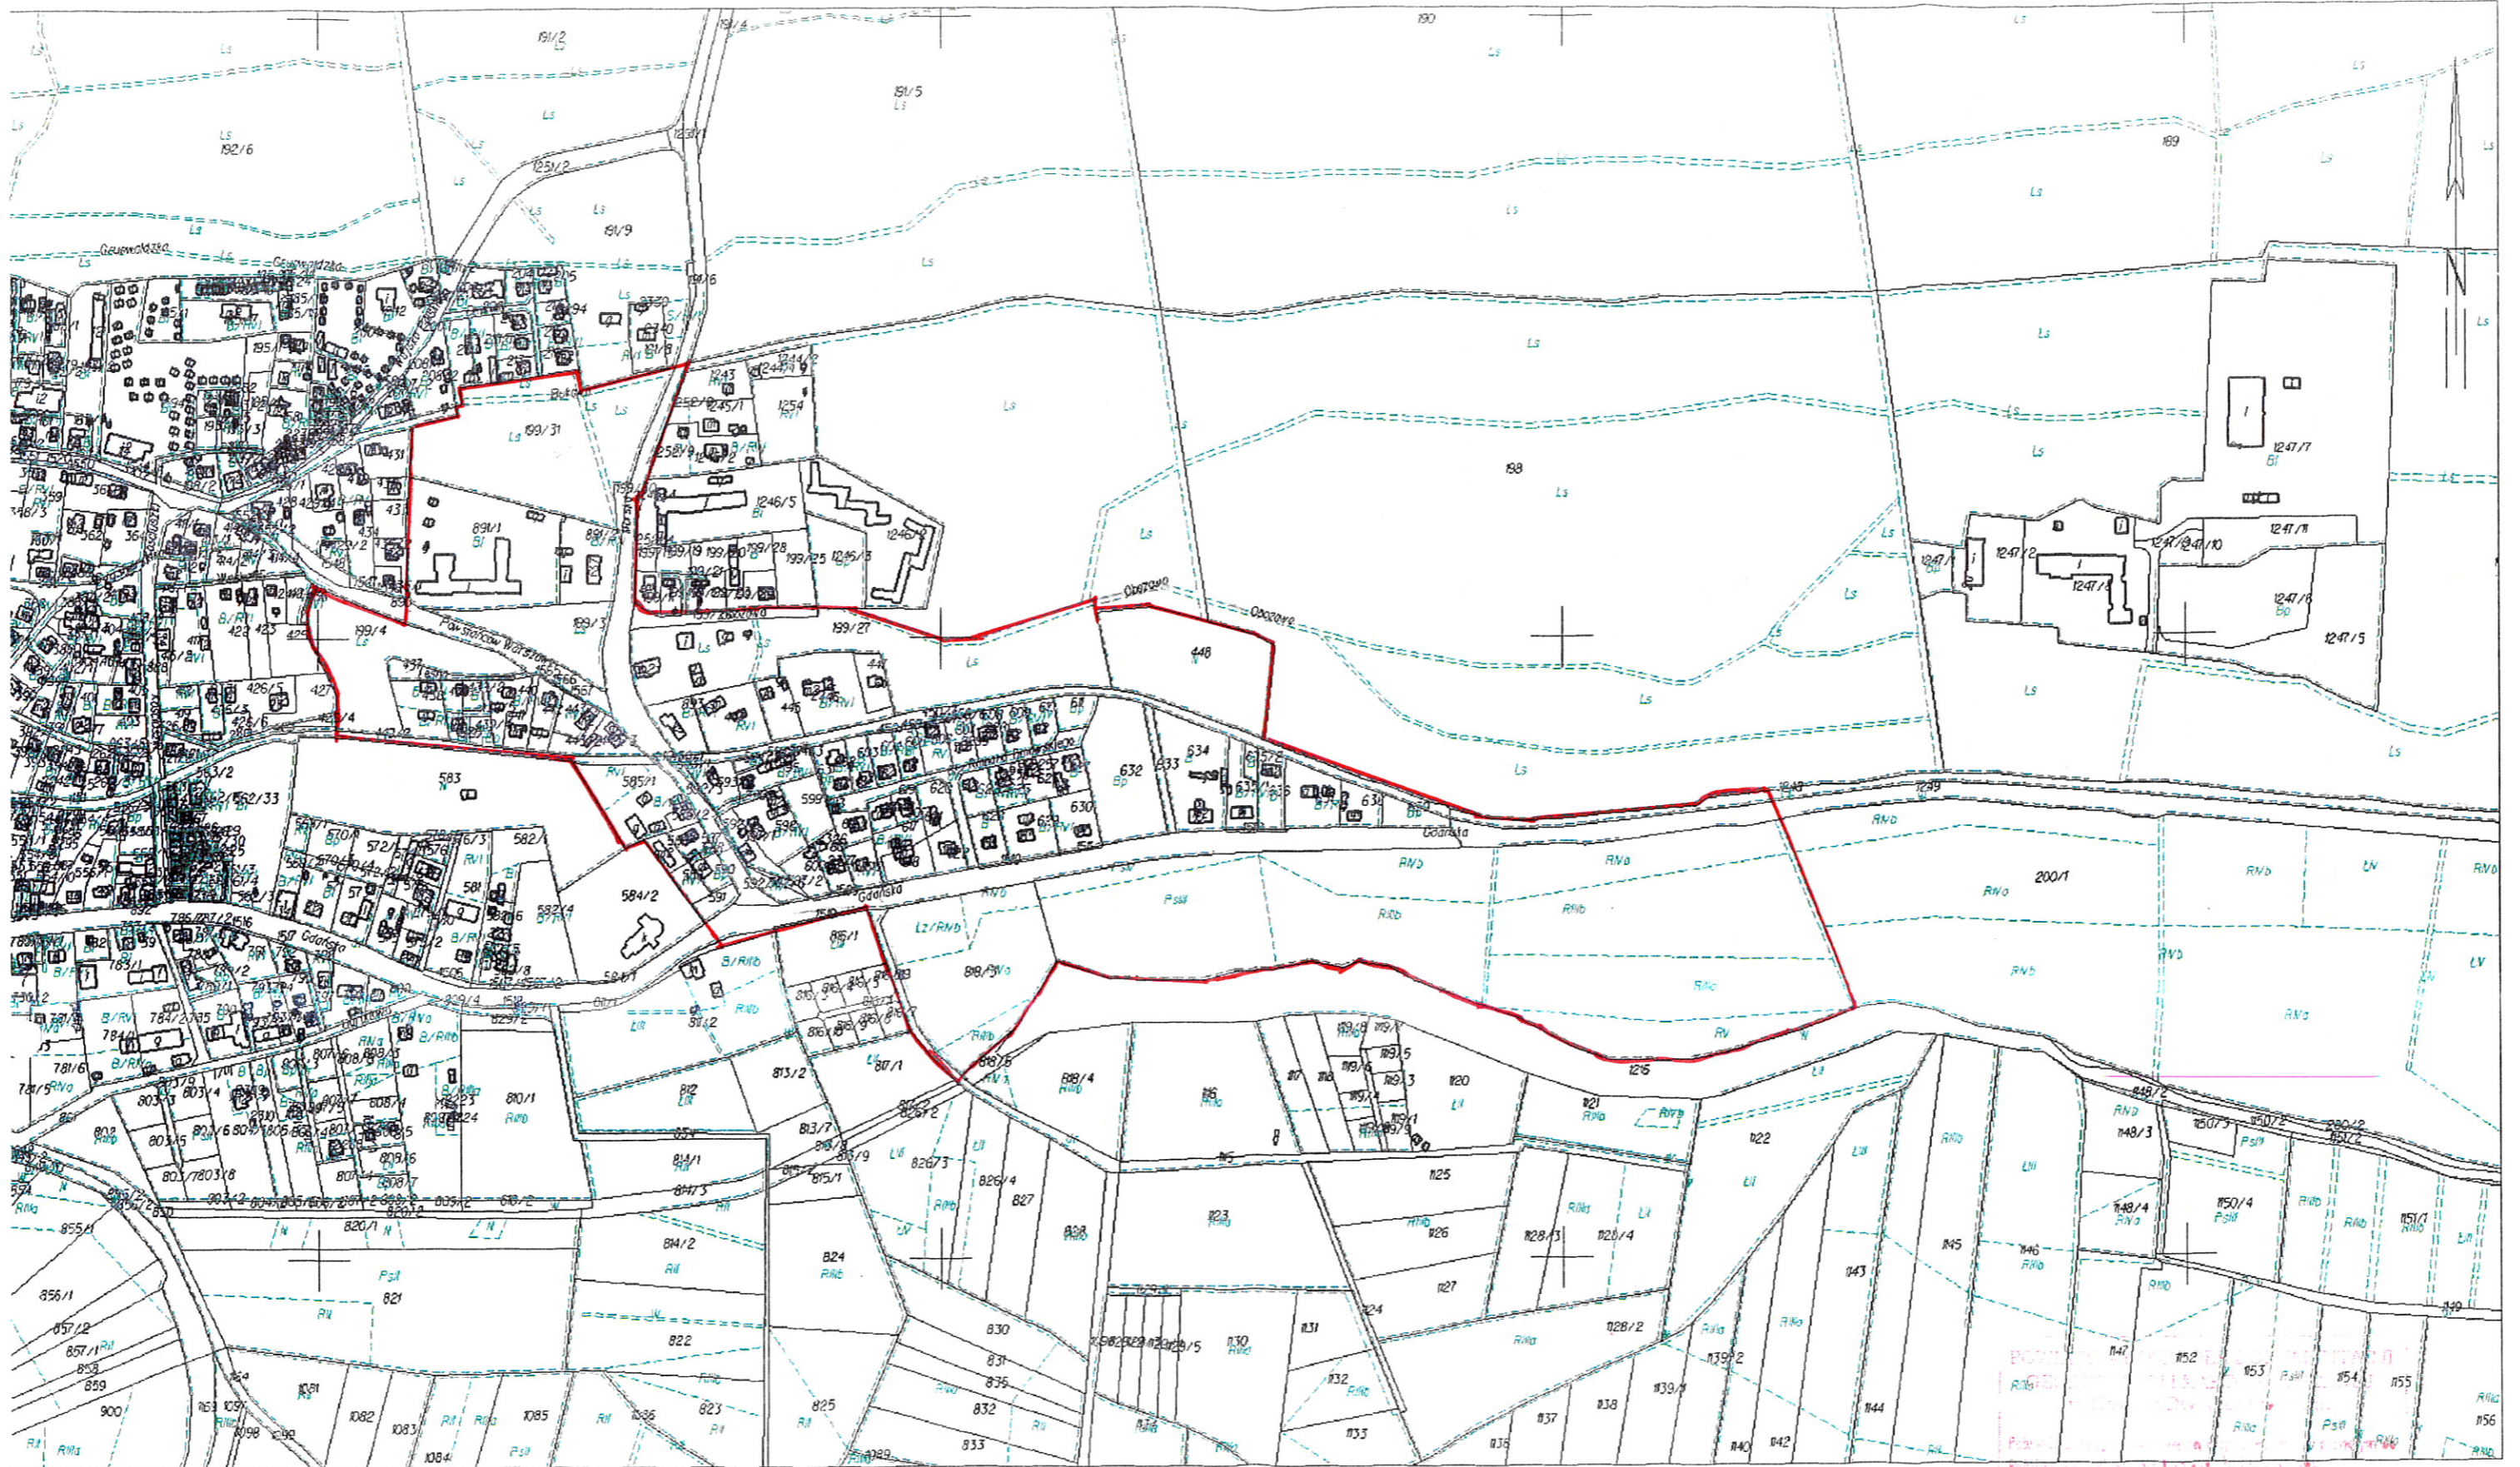

# KOPIA Z MAPY EWIDENCYJNEJ

Skala 1 : 5000

— granicą opracowania MPZP części wsi Stegna-Wschod

315/26  
1007.03.16