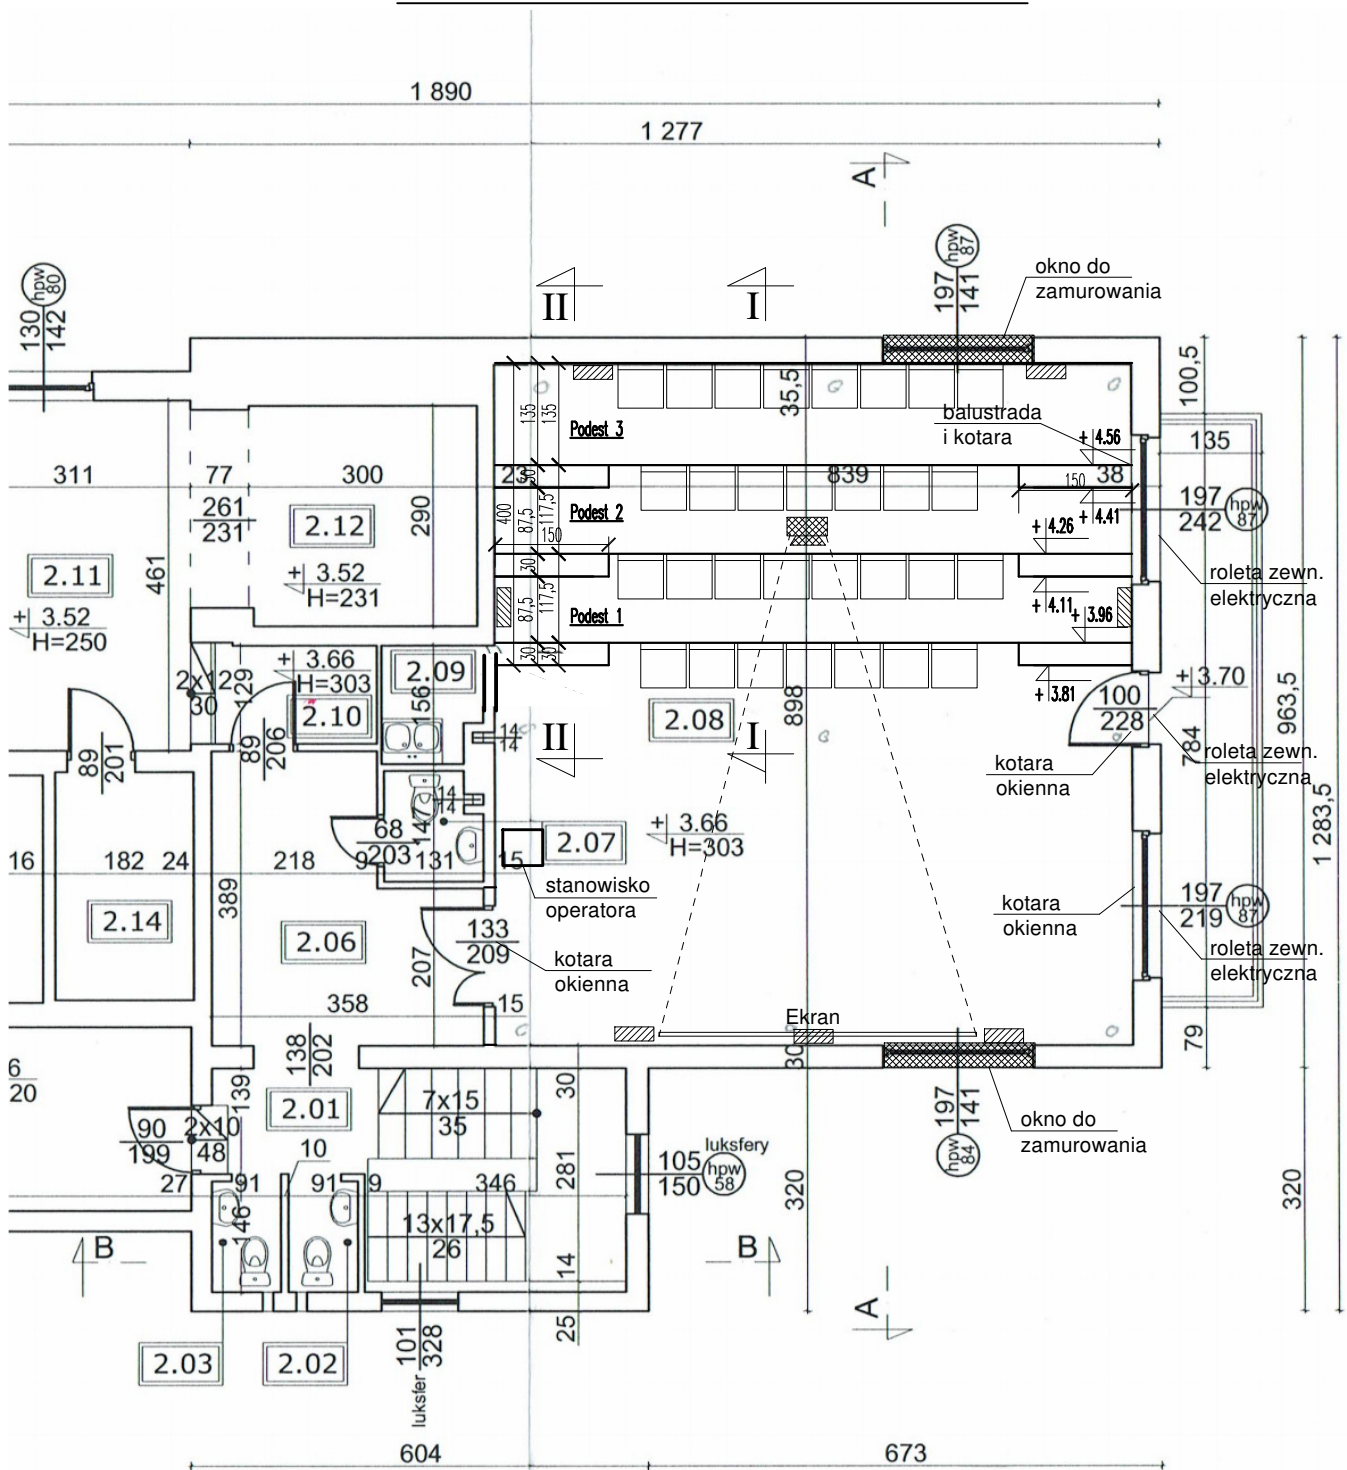

# RZUT SALI KINOWEJ

Rzut piętara skala 1:100

## LEGENDA:

-  - fotel kinowy
-  - głośnik
-  - projektor

**Pomieszczenia objęte opracowaniem:**  
 2.06 - korytarz  
 2.08 - sala kinowa  
 2.09 - pom. magazynowe

I.p.	Pomieszczenie	m <sup>2</sup>	Posadzka
2.01	Klatka schodowa	13.00	Wyl. bet.
2.02	WC	1.33	Terakota
2.03	WC	1.33	Terakota
2.04	Sala Radio-klubu	14.84	Linoleum
2.05	Sala Radio-klubu	12.19	Wykładzina
2.06	Korytarz	11.38	Linoleum
2.07	WC	1.78	Terakota
2.08	Pracownia	75.34	Lino.+parkiet
2.09	Pom. gospodarcze	1.95	Terakota
2.10	Korytarz	3.18	Wyl. bet.
2.11	Pom. biurowe	14.27	Wykładzina
2.12	Pom. biurowe	10.70	Wykładzina
2.13	Pom. biurowe	13.37	Wykładzina
2.14	Pom. gospodarcze	5.50	Linoleum
<b>Razem</b>		<b>180.16 m<sup>2</sup></b>	